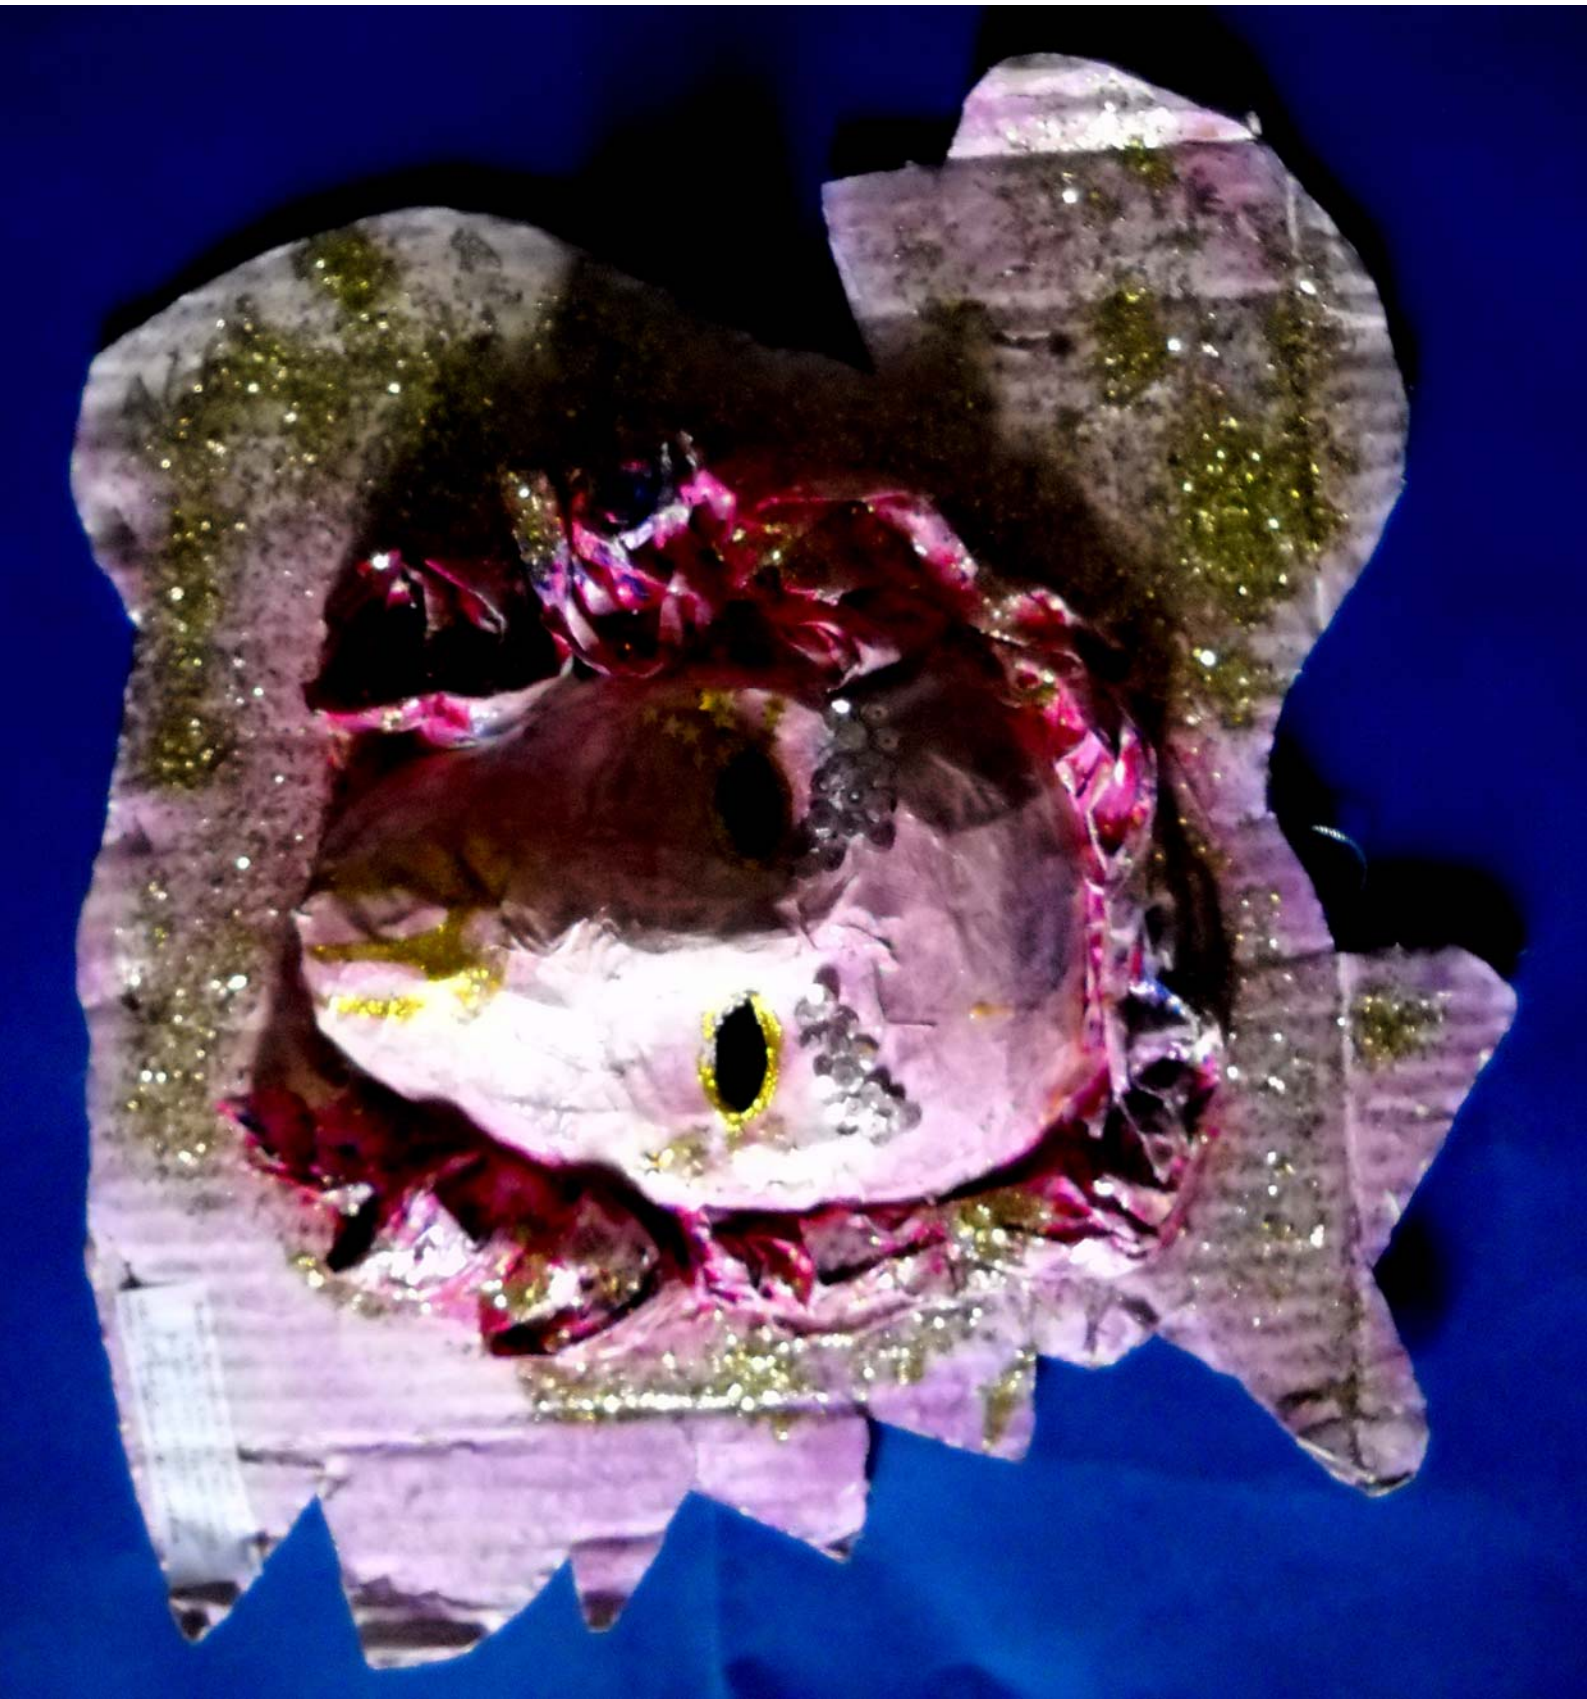

Es. di 1 grado - F. Fiore - Bari
C. Corso - II Sez. C
Istituto dell'Arte e delle Maschere del
Carnegiale di Venezia
VANNI

VITI

S. S. di I grado "T. Fiore" Bari
Classe: IIr Sez. C
Titolo dell'opera: Le maschere del
Carnevale di Venezia

S. S. di I grado "T. Fiore" Bari
Classe: 41 Sez. C
Titolo dell'opera: Le maschere del
Caricoste / *Enne*

Scuola: I grado "T. Fiore" Bari
Classe: III Sez. C
Titolo dell'opera: Le maschere del
Carnegvale di Venezia
LORUSSO