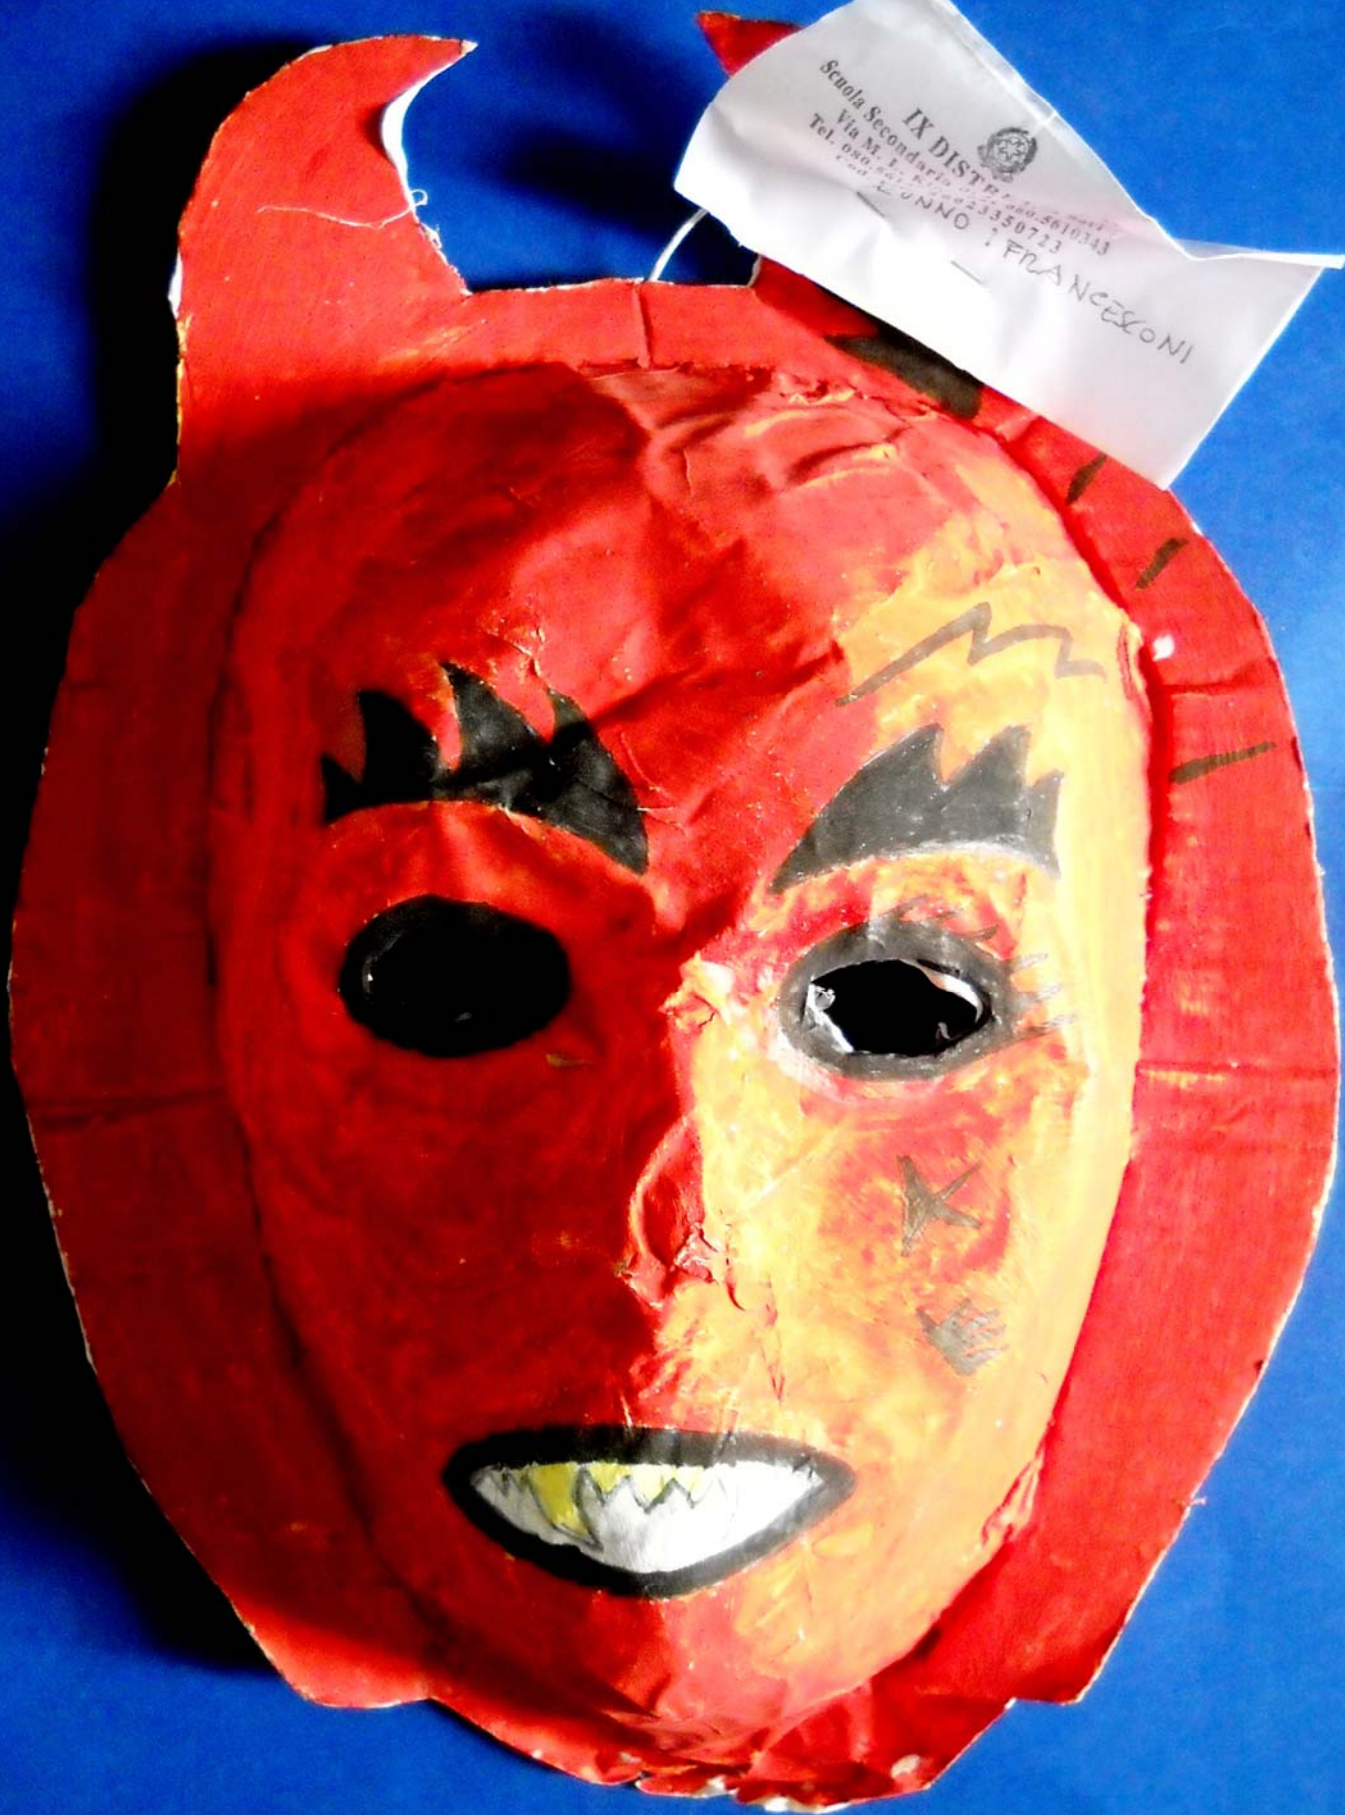

IX DISTRICTO
Scuola Secondaria
Via M. ...
Tel. ...
UNNO
FRANCECONI